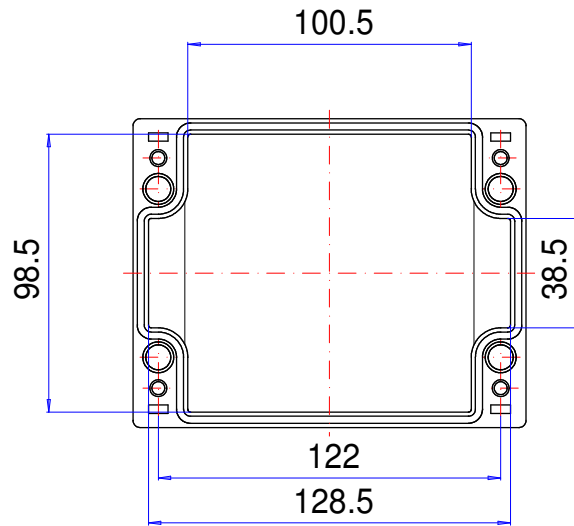

ACF110K

Folie/Keypad  
101.4<sup>+0</sup><sub>-0.2</sub> x 99.4<sup>+0</sup><sub>-0.2</sub>