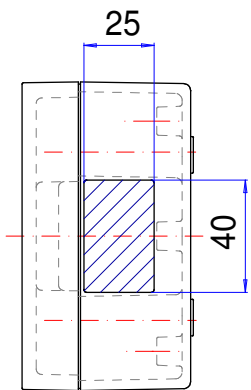

ACF110K

Folie/Keypad  
101.4<sup>+0</sup><sub>-0.2</sub> x 99.4<sup>+0</sup><sub>-0.2</sub>