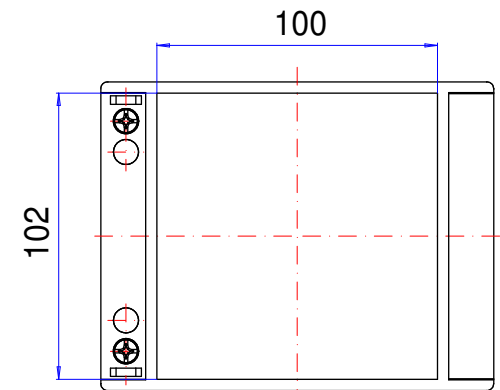

ACF110K

Folie/Keypad  
101.4<sup>+0</sup><sub>-0.2</sub> x 99.4<sup>+0</sup><sub>-0.2</sub>