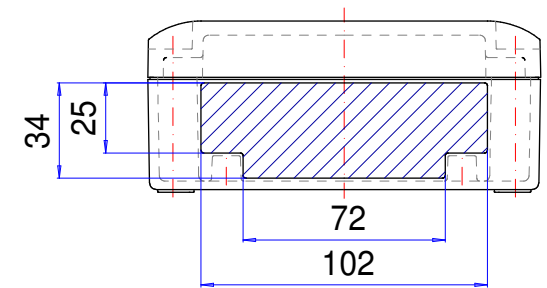

ACF110K

Folie/Keypad  
101.4<sup>+0</sup><sub>-0.2</sub> x 99.4<sup>+0</sup><sub>-0.2</sub>