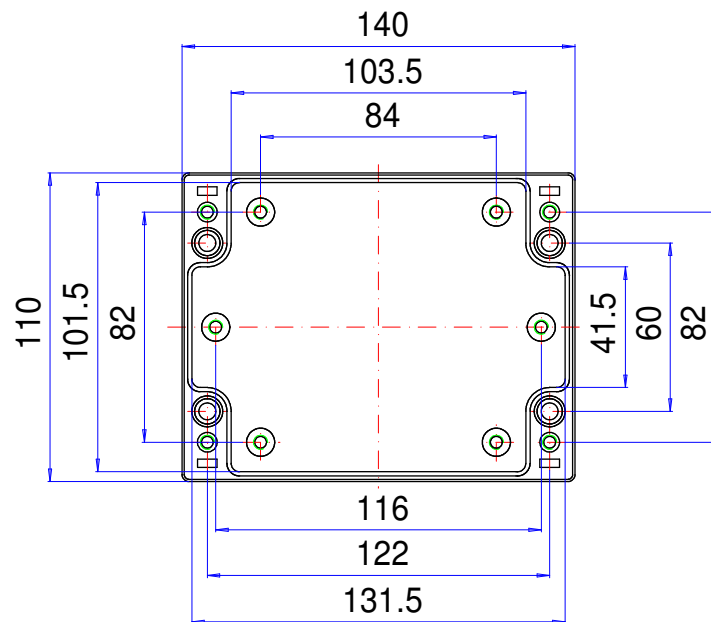

ACF110K

Folie/Keypad  
101.4<sup>+0</sup><sub>-0.2</sub> x 99.4<sup>+0</sup><sub>-0.2</sub>