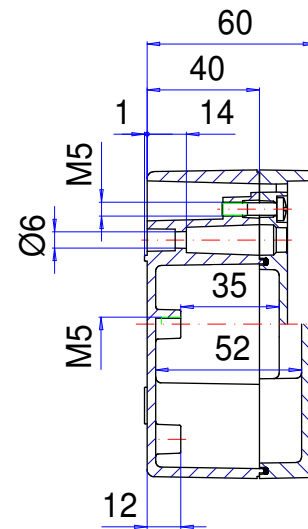

ACF110K

Folie/Keypad  
101.4<sup>+0</sup><sub>-0.2</sub> x 99.4<sup>+0</sup><sub>-0.2</sub>